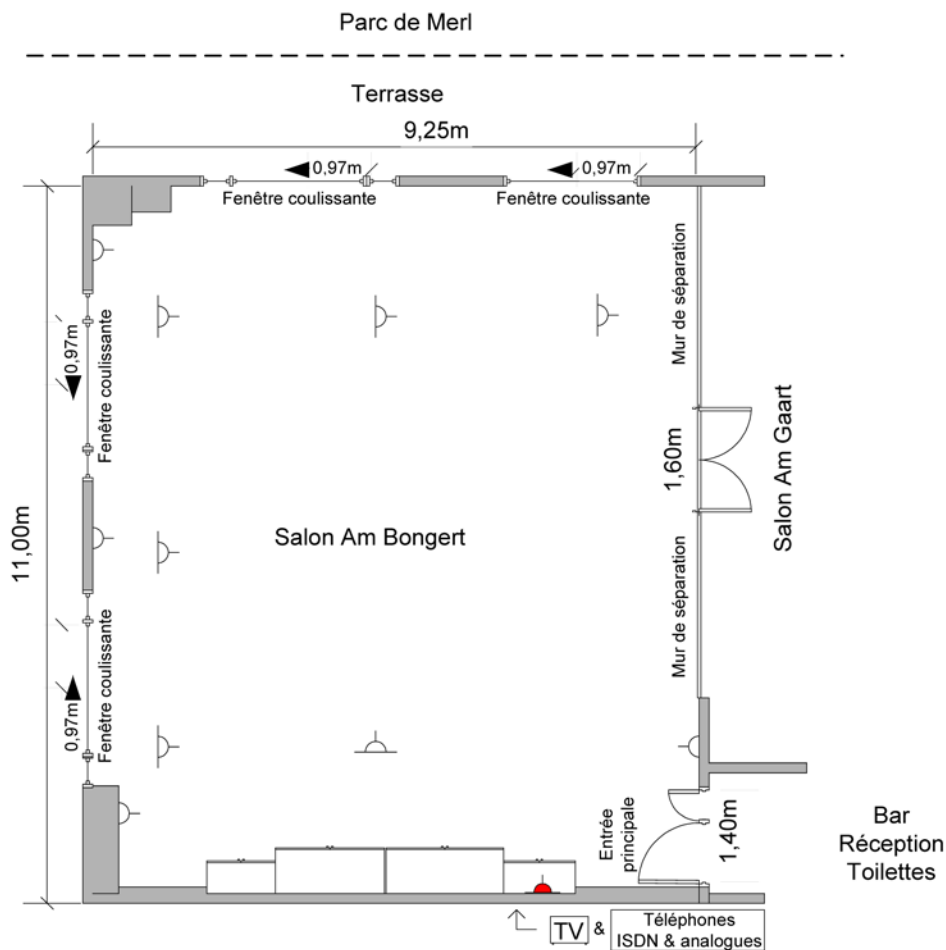

Salon Am Bongert

-  = Prise de courant / Steckdose
-  = Prises de courant 380 volts (2) / Starkstrom
-  = Prise TV / Radio
-  = Prises téléphoniques ISDN (2) & analogues (2)

Hauteur «Salon Am Bongert»:	2,80 - 3,05m
Hauteur de l'entrée principale:	2,08m
Hauteur de l'entrée côté «Salon Am Gaart»:	2,03m
Hauteur des fenêtres coulissantes:	2,11m