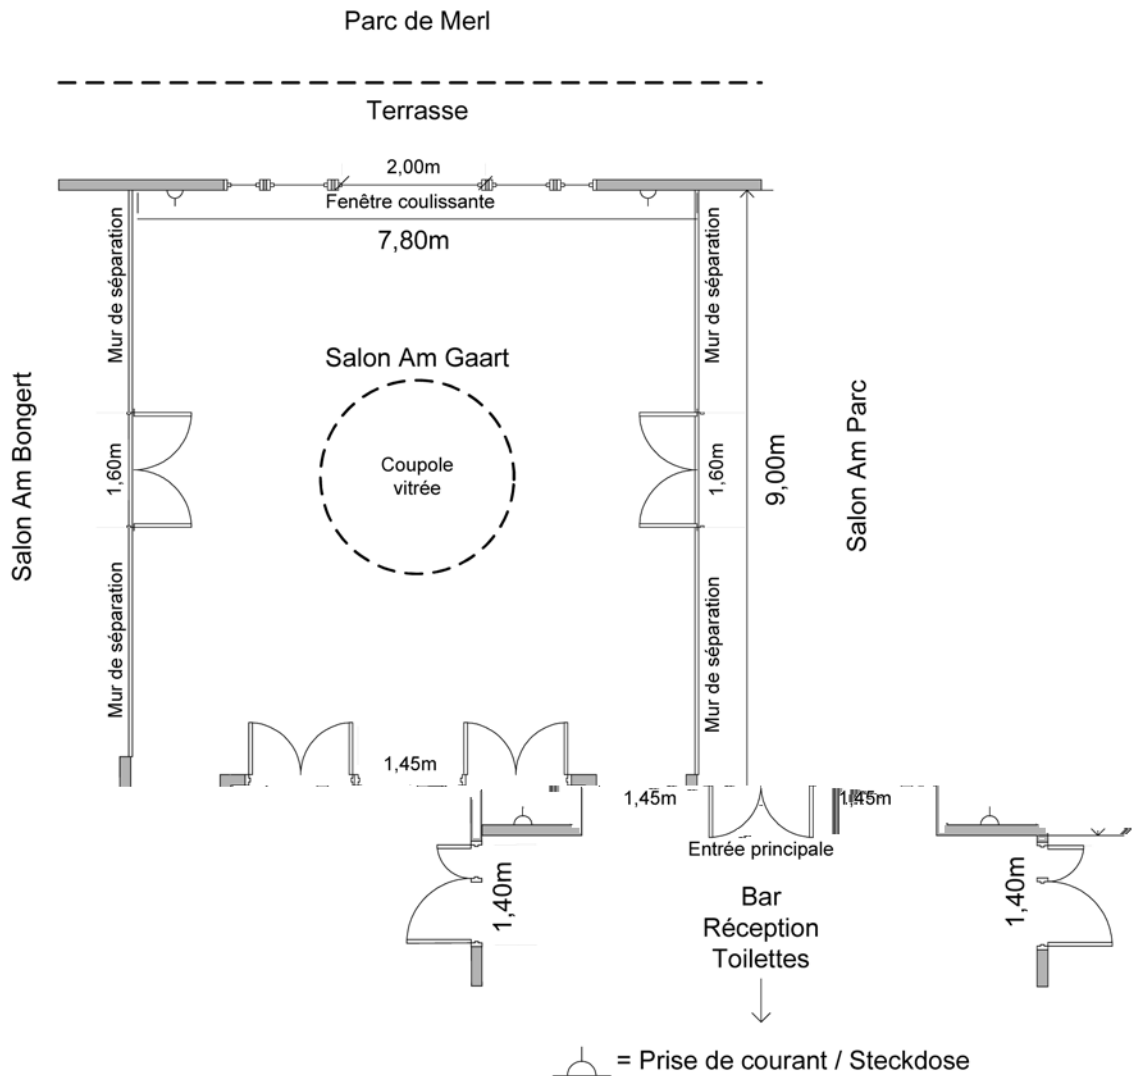

Salon Am Gaart

n
r
r
r

Hauteur «Salon Am Gaart»:	3,00r
Hauteur de l'entrée principale:	2,11n
Hauteur de l'entrée côté «Salon Am Bongert» & «Salon Am Parc»:	2,03n
Hauteur de la fenêtre coulissante:	2,11n