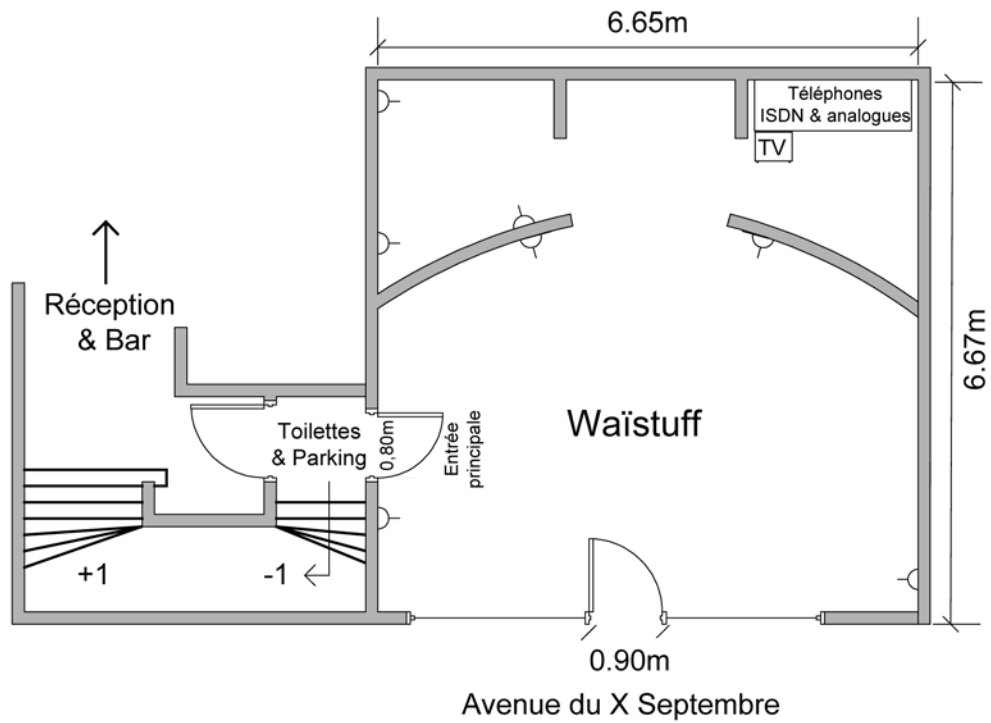

Waïstuff

= Prise de courant / Steckdose

= Prise TV / Radio

= Prises téléphoniques ISDN (1) & analogue (1)

Hauteur «Waïstuff»:	3,37m
Hauteur de l'entrée principale:	2,07m
Hauteur de l'entrée côté «Avenue du X Septembre»:	2,42m